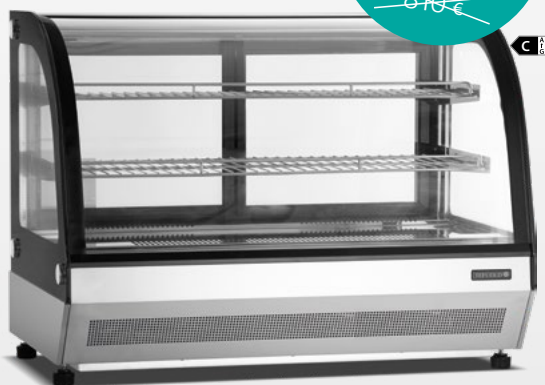

TEFCOLD

LCT 900 C BLACK

Pultová chladiaca vitrína oblé sklo

- nerezová oceľ
- dvojité sklo
- zadné presklené posuvné dvere
- nastaviteľné nôžky
- oblé predné sklo
- vnútorné LED osvetlenie
- ventilované chladenie

Objem: 130 l

Príkion: 242 W

Množstvo chladiva R290: 0,045 kg

Vonkajšie rozmery Š x H x V:

90 x 56 x 67 mm

VENTILOVANÉ
CHLADENIE

PREVÁDZKOVÁ
TEPLOTA

LED
OSVETLENÍ

NASTAVITELNÉ
NOŽKY

LCT 900 C
BLACK
Akčná cena
690 €
~~810 €~~