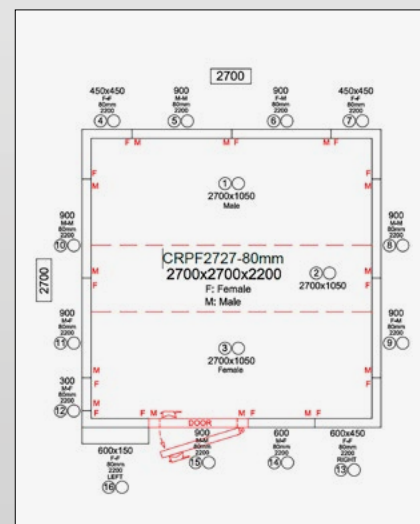

Príkón: 910 W

Množstvo chladiva R290: 0,170 kg

Vonkajšie rozmery Š x H x V:

60 x 96,5 x 77 cm

Pánty

Pevné madlo

Zámkový systém

TEFCOLD 